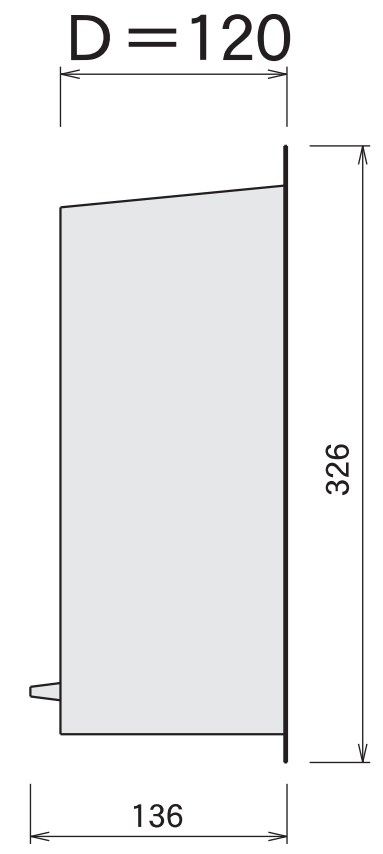

W = 420

W = 326

D = 120

ファミリー 670-U