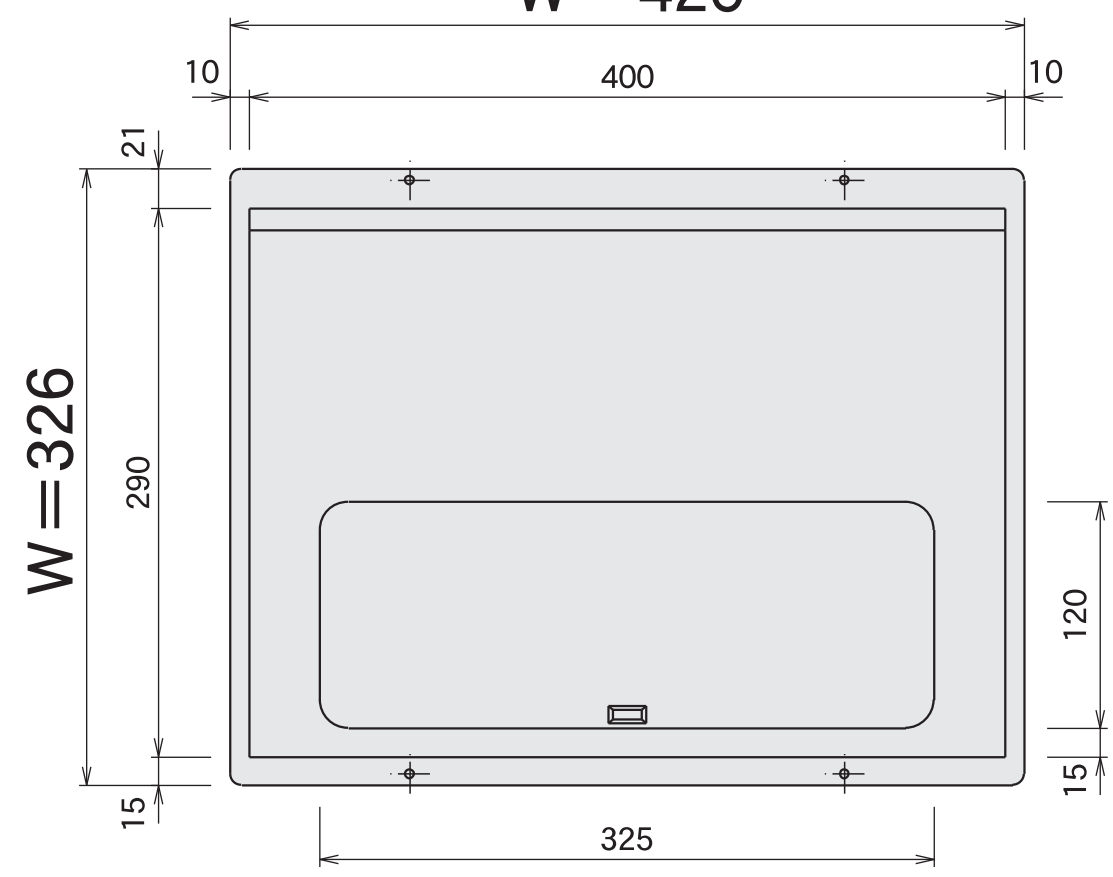

W = 420

W = 326

D = 120

ファミリー 670-U